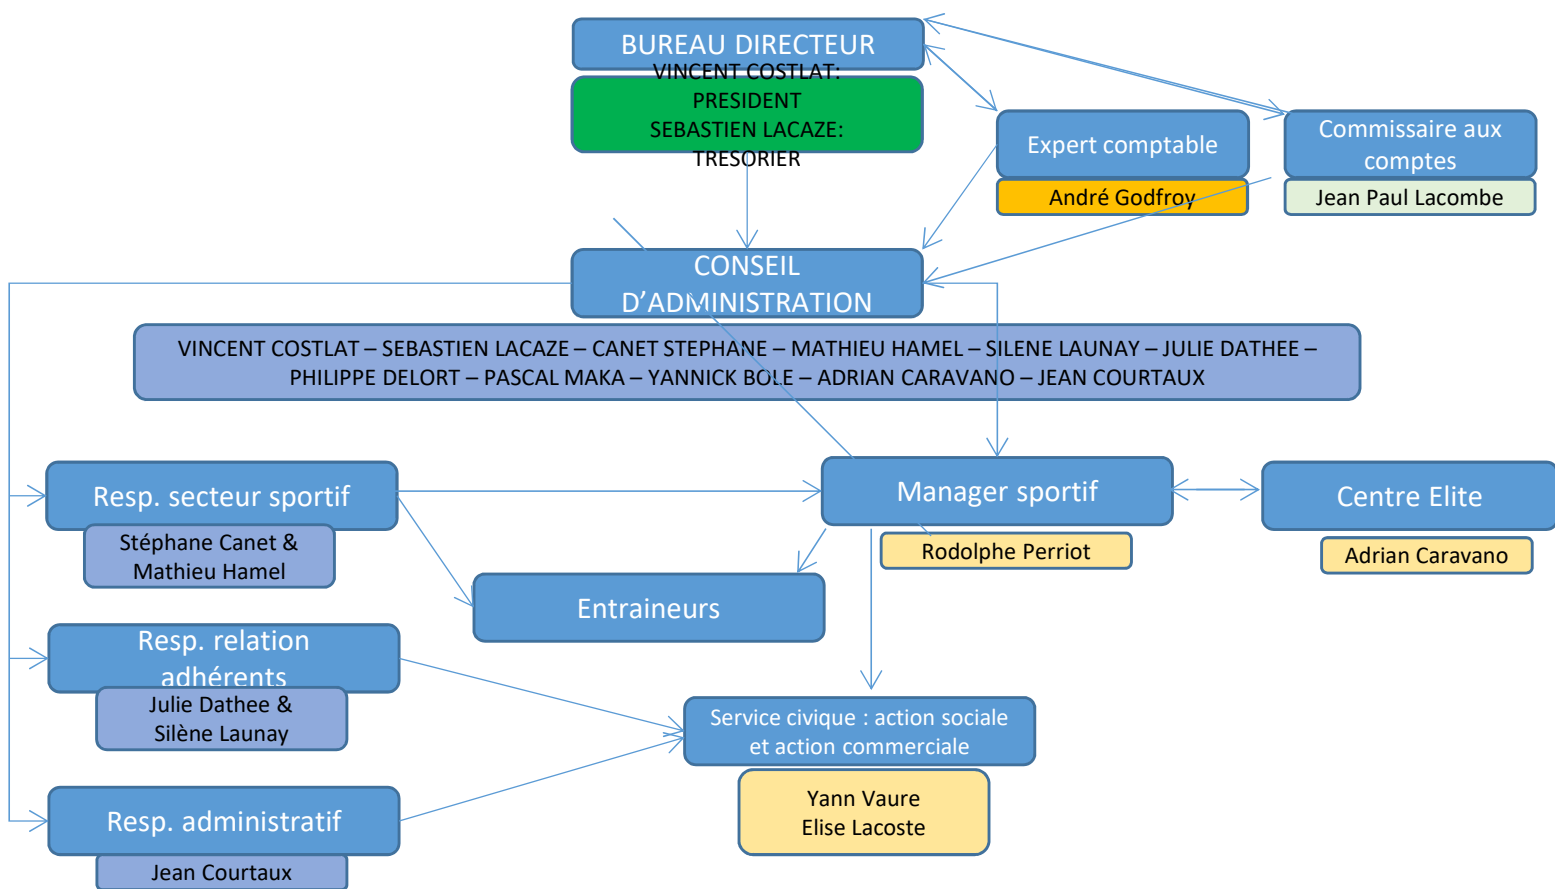

Communication interne

Rodolphe, Silène, Adrian, Nicolas, Jean

- ✓ Créat. Procédures
- ✓ Organigramme
- ✓ Affichage
- ✓ Réseaux Sociaux
- ✓ Centre de perfectionnement

Sponsoring / Événementiel

Stéphane, Mathieu, Jean, Adrian, Thibaut, Rodolphe

- ✓ Stratégie Marketing
- ✓ Démarchage de Partenaires
- ✓ Événements organisés à l'ext.

Terrain

Rodolphe, Mathieu, Silène, Adrian, Nicolas, Thibaut, Jean

- ✓ Planning
- ✓ Quotidien
- ✓ Relation adhérents
- ✓ Stages
- ✓ Tournois
- ✓ Centre Elite
- ✓ Coupe de France S.
- ✓ Haut-niveau
- ✓ Commission Beach Occitanie

Jeunes

Mathieu, Karine, Adrian, Nicolas, Rodolphe

- ✓ Création Centre Permanent
- ✓ Beach Family
- ✓ Stages Vacances
- ✓ Coupes de France M15 & M17

ADMINISTRATIF

- Jean
- Rodolphe

- ✓ Subventions
- ✓ Démarches adm. et juridiques